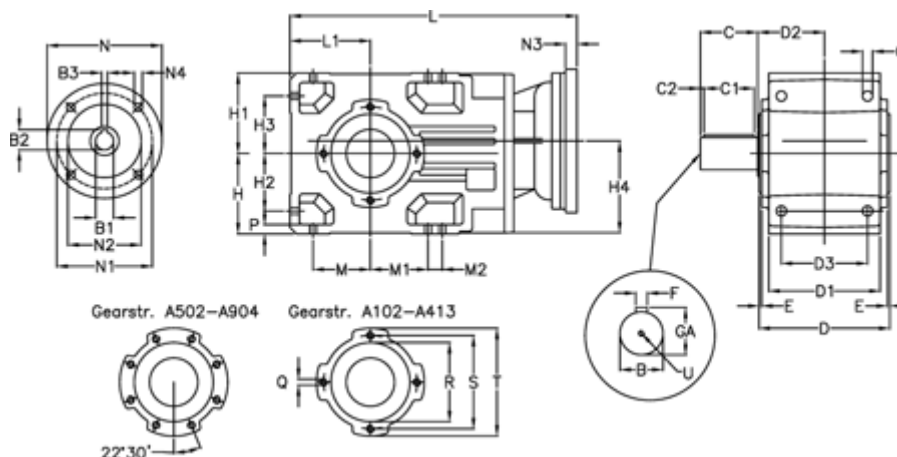

Varenummer: 29600302651245  
 Beskrivelse: Keglehjulsgear A302UR-26,5-P112B5

## Mål

B	= 35	D	= 156	H1	= 90	M2	= 22	Q	= M8x15
B1	= 28	D1	= 130	H2	= 63	N	= 250	R	= 95
B2	= 31.3	D2	= 83.0	H3	= 63	N1	= 215	S	= 115
B3	= 8	D3	= 95	H4	= 108.5	N2	= 180	T	= 140
Betegnelse	= A302UR-xx-P112 B5	E	= 3.0	L	= 362.5	N3	= -	U	= M10x22
C	= 60	F	= 10	L1	= 90	N4	= M12x16		
C1	= 50	GA	= 38	M	= 63	O	= 12.0		
C2	= 5.0	H	= 90	M1	= 63	P	= 11		